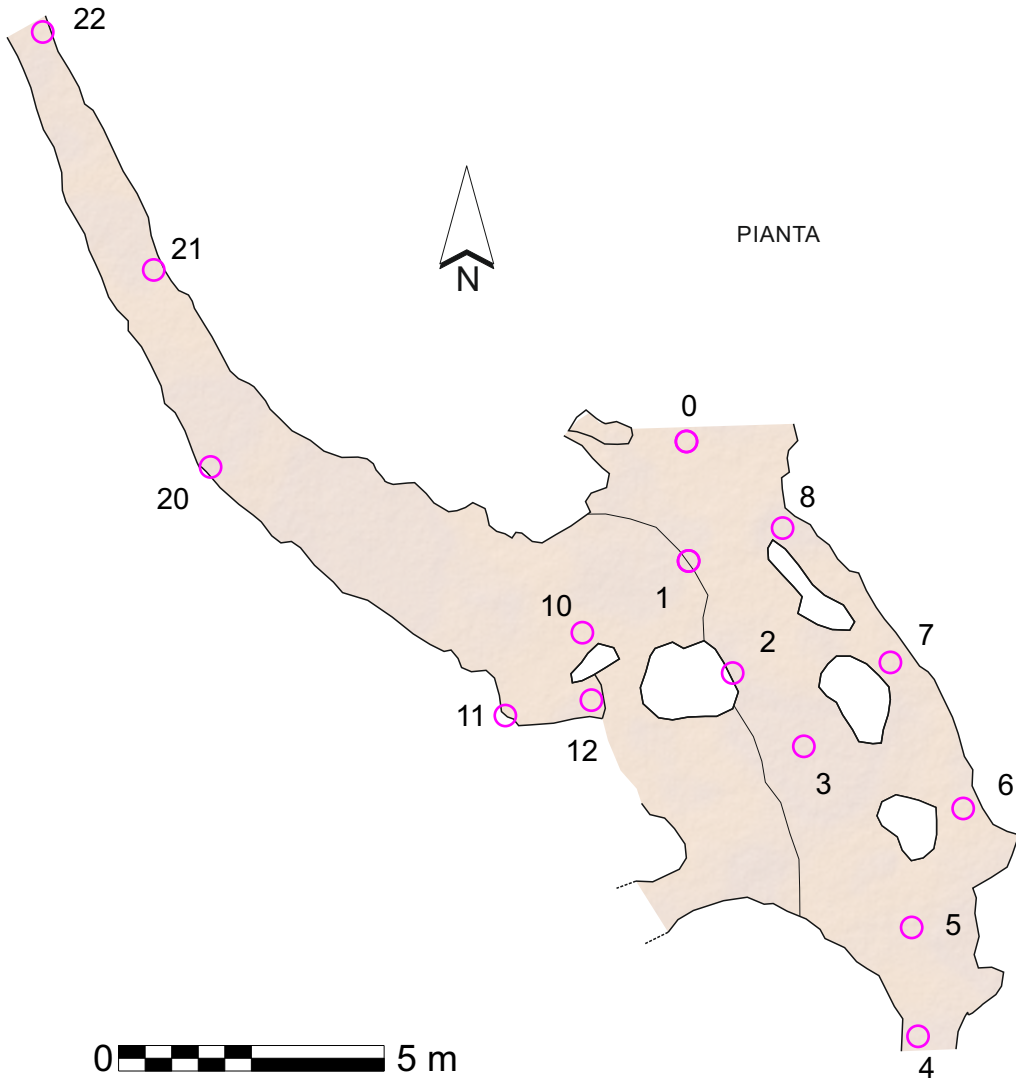

Grotta a nord ovest di Ca' Cò di Sasso ER RA 952

Rilievo:
M. Ercolani, P. Lucci, B. Sansavini
(Speleo GAM Mezzano)
Dicembre 2017

PIANTA

0 5 m

Ingresso
m 175 s.l.m.

SEZIONE