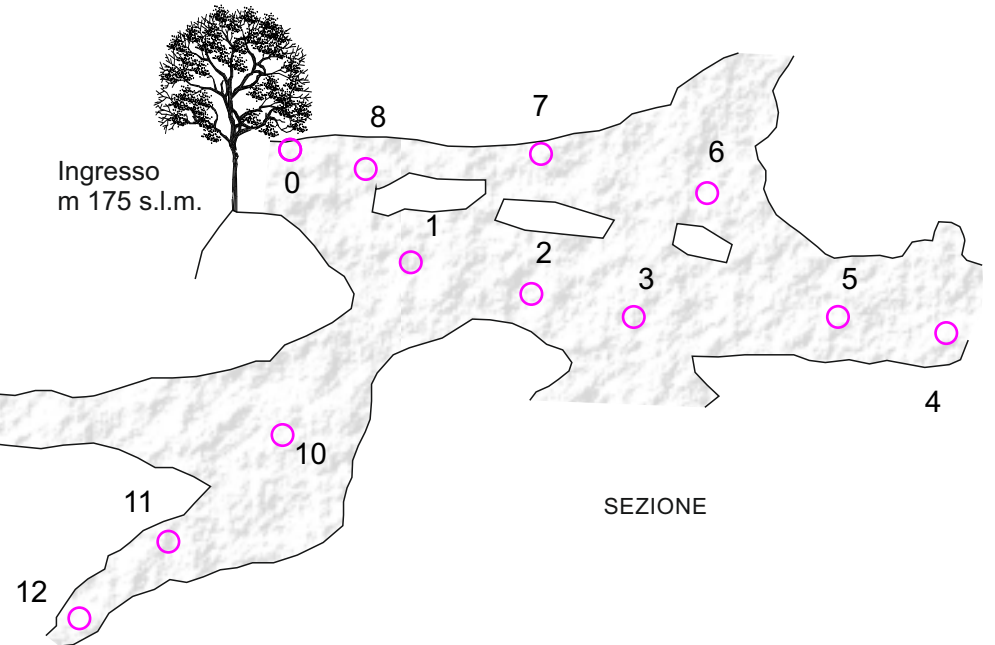

Grotta a nord ovest di Ca' Cò di Sasso ER RA 952

Rilievo:
M. Ercolani, P. Lucci, B. Sansavini
(Speleo GAM Mezzano)
Dicembre 2017

PIANTA

0 5 m

Ingresso
m 175 s.l.m.

SEZIONE